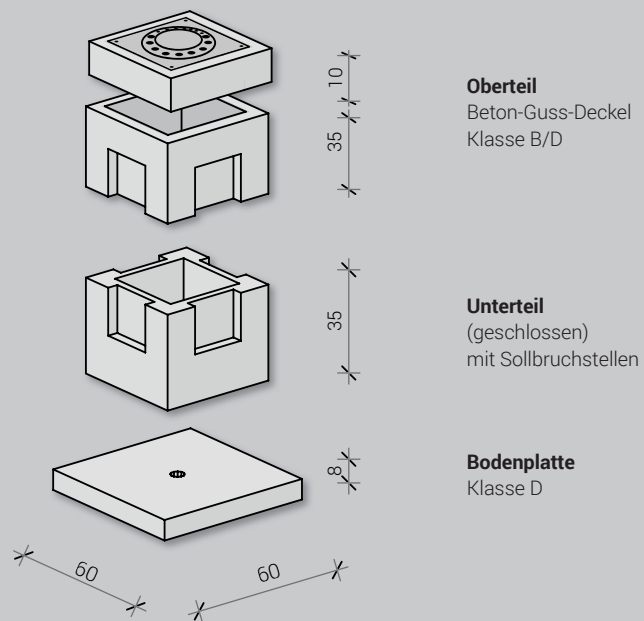

Kabelschächte

Abzweigkasten

AZK 30

Lieferwerk: FUCHS Zeithain

Innenmaße: 30 x 30 cm

Außenmaße Schacht: 44 x 44 cm

Außenmaße Bodenplatte: 60 x 60 cm

Wanddicke (WD): 7 cm

Katalognummer	Produktbezeichnung	Maße i. L. L/B/H cm	Gewicht kg
Abzweigkasten Grundkörper			
1001-015	Bodenplatte für Kl. D	60 / 60 / 8	70,00
1002-025	Unterteil mit Sollbruchstelle	30 / 30 / 27	83,00
1002-026	Oberteil mit Sollbruchstelle	30 / 30 / 35	65,00
Ergänzungsteile und Zubehör			
0116-0136	Kabeleinführungsplatte 1x DN 110		0,50
1003-021	Zwischenrahmen	30 / 30 / 10	25,00
1004-062	Beton-Guss-Deckel Einstieg ø 30 cm, Kl. B / D	44 / 44 / 10	45,00