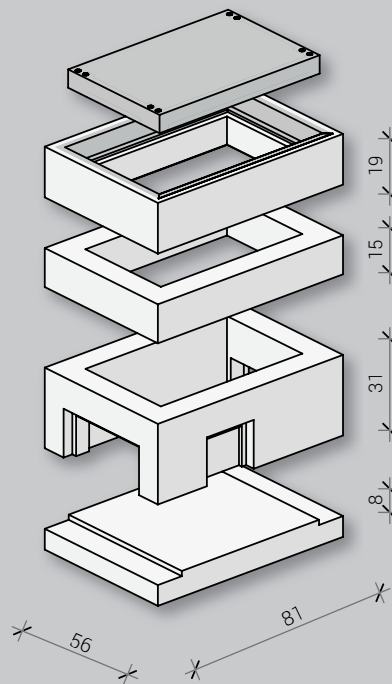

Kabelschächte

Abzweigkasten

AZK 65

Lieferwerke: FUCHS Dormagen / Zeithain

Innenmaße: 65 x 40 cm

Außenmaße: 56 x 81 cm

Wanddicke (WD): 8 cm

Schachtabdeckung

Beton-Guss
65 / 40 cm

Zwischenrahmen

H 15 cm
Gewicht 42 kg

Kastenrahmen

Gewicht 77 kg

Bodenplatte

Gewicht 70 kg

Katalognummer	Produktbezeichnung	Maße i. L. L/B/H cm	Gewicht kg
Abzweigkasten Grundkörper			
1001-016	Bodenplatte	H = 8	84,00
1002-021	Kastenrahmen	H = 31	77,00
1003-023	Zwischenrahmen	H = 15	64,00
0117-0054	Schachtabdeckung Kl. B mit Lüftung	H = 19	166,50
0117-0055	Schachtabdeckung Kl. B ohne Lüftung	H = 19	166,50
0117-0096	Schachtabdeckung Kl. D mit Lüftung	H = 19	206,50
0117-0097	Schachtabdeckung Kl. D ohne Lüftung	H = 19	206,50
Ergänzungsteile und Zubehör			
1003-022	Zwischenrahmen	H = 7,5	32,00
1003-023	Zwischenrahmen	H = 15	64,00
0117-0366	Schmutzschale PE rechteckig		1,00
0117-0369	Aushebestange für Schmutzschale verzinkt l= 440 mm (2 Stück erforderlich)		0,50
0116-0137	Kabeleinführungsplatte	3 x DN 110	0,50
0116-0136	Kabeleinführungsplatte	1 x DN 110	0,50