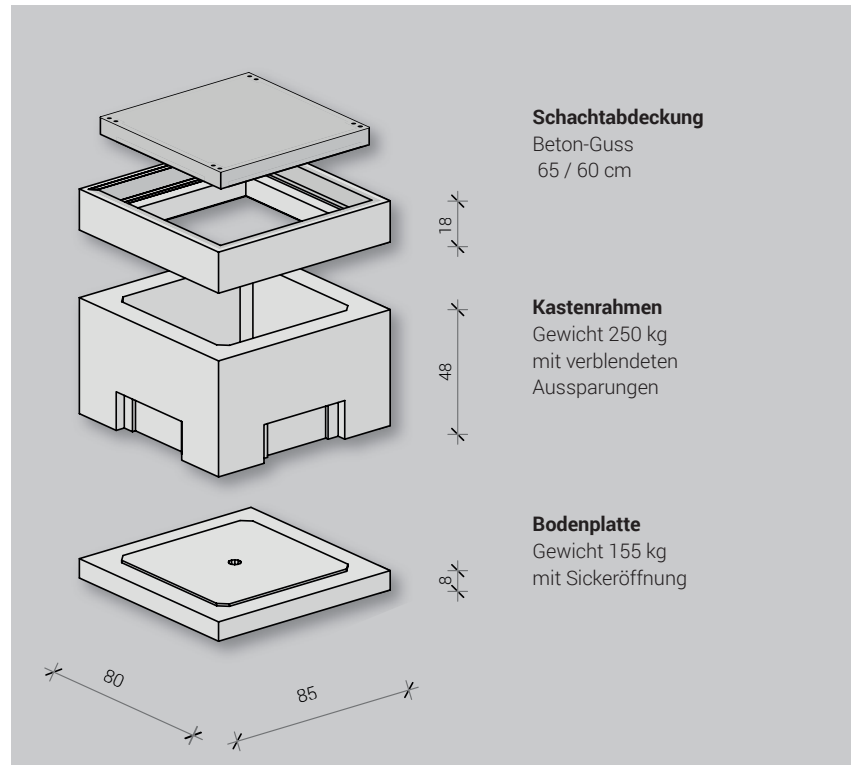

## Abzweigkasten

### AZK 66

**Lieferwerke:** FUCHS Dormagen / Zeithain

**Innenmaße:** 65 x 60 cm

**Außenmaße:** 85 x 80 cm

**Wanddicke (WD):** 10 cm

**Schachtabdeckung**  
 Beton-Guss  
 65 / 60 cm

**Kastenrahmen**  
 Gewicht 250 kg  
 mit verblendeten  
 Aussparungen

**Bodenplatte**  
 Gewicht 155 kg  
 mit Sickeröffnung

Katalognummer	Produktbezeichnung	Maße i. L. L/B/H cm	Gewicht kg
<b>Abzweigkasten Grundkörper</b>			
1001-017	Bodenplatte	H = 10	155,00
1002-022	Kastenrahmen	H = 48	250,00
0117-056	Schachtabdeckung Kl. B mit Lüftung	H = 18	211,00
0117-057	Schachtabdeckung Kl. B ohne Lüftung	H = 18	211,00
0117-098	Schachtabdeckung Kl. D mit Lüftung	H = 18	229,00
0117-099	Schachtabdeckung Kl. D ohne Lüftung	H = 18	229,00
<b>Ergänzungsteile und Zubehör</b>			
1003-024	Zwischenrahmen	H = 7,5	50,00
1003-025	Zwischenrahmen	H = 15	110,00
0117-0363	Schmutzschale PE rechteckig		1,00
0117-0370	Aushebestange für Schmutzschale verzinkt l= 660 mm (2 Stück erforderlich)		0,50
0116-0138	Kabeleinführungsplatte 6 x DN 110		0,50