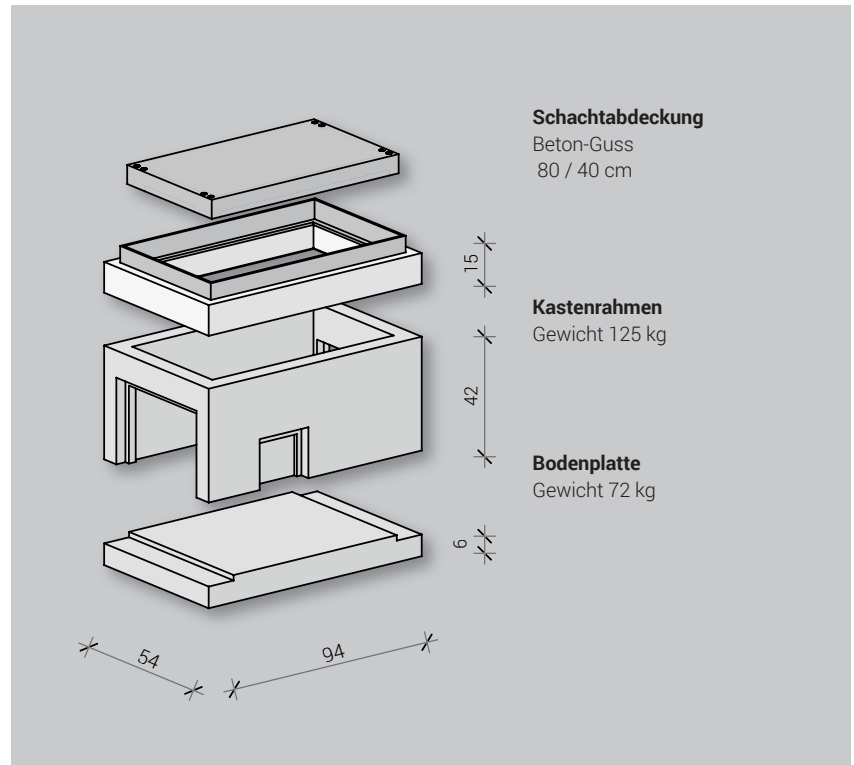

## Abzweigkasten

### AZK 83

**Lieferwerke:** FUCHS Dormagen / Zeithain

**Innenmaße:** 80 x 40 cm

**Außenmaße:** 94 x 54 cm

**Wanddicke (WD):** 7 cm

**Schachtabdeckung**  
 Beton-Guss  
 80 / 40 cm

**Kastenrahmen**  
 Gewicht 125 kg

**Bodenplatte**  
 Gewicht 72 kg

Katalognummer	Produktbezeichnung	Maße i. L. L/B/H cm	Gewicht kg
<b>Abzweigkasten Grundkörper</b>			
1001-018	Bodenplatte	H = 6	72,00
1002-027	Kastenrahmen	H = 42	125,00
0117-0060	Schachtabdeckung Kl. B mit Lüftung	H = 15	153,00
0117-0060	Schachtabdeckung Kl. B ohne Lüftung	H = 15	153,00
0117-0111	Schachtabdeckung Kl. D mit Lüftung	H = 15	162,00
0117-0112	Schachtabdeckung Kl. D ohne Lüftung	H = 15	162,00
<b>Ergänzungsteile und Zubehör</b>			
1003-026	Zwischenrahmen	H = 15	70,00
1003-027	Zwischenrahmen	H = 7,5	35,00
0117-0363	Schmutzschale PE rechteckig		1,00
0117-0369	Aushebestange für Schmutzschale verzinkt l= 440 mm (2 Stück erforderlich)		0,50
0116-0138	Kabeleinführungsplatte 6 x DN 110		0,50