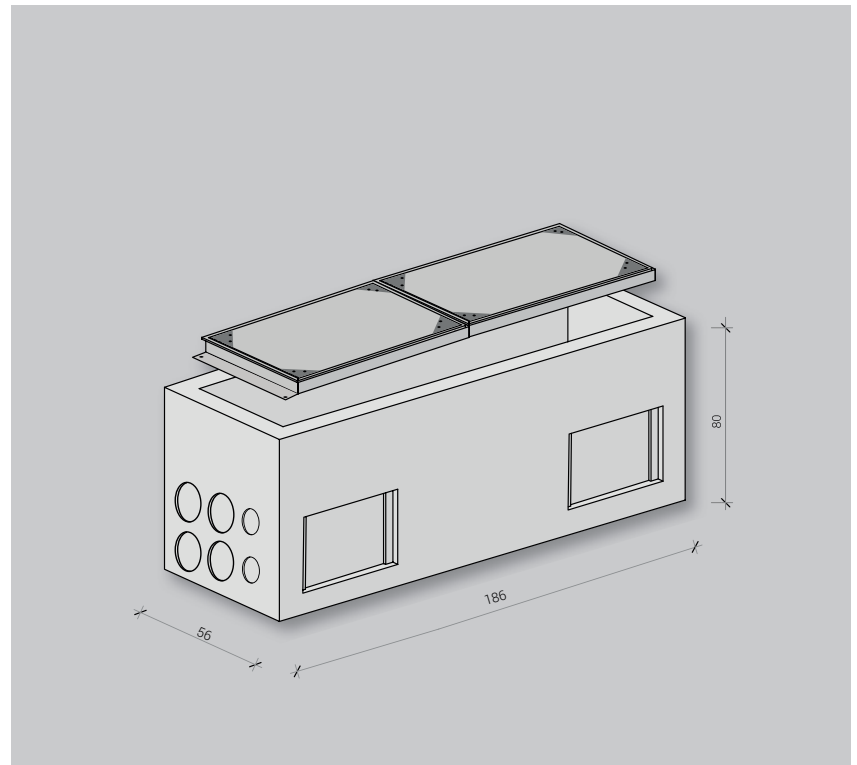

Kabelschächte

Muffentrog

MK 1

| | |
|------------------------|------------------|
| Lieferwerk: | FUCHS Dormagen |
| Innenmaße: | 162 x 42 x 70 cm |
| Außenmaße: | 186 x 56 x 80 cm |
| Wanddicke (WD): | 12 und 7 cm |

| Katalognummer | Produktbezeichnung | Maße i. L. L/B/H cm | Gewicht kg |
|------------------------------------|--|---------------------------|---------------|
| Muffentrog Grundkörper | | | |
| 1009-001 | Schachtkörper | 162 / 42 / 70 | 1.070,00 |
| 1004-070 | Schachtabdeckung, verzinkt, Klasse B, ohne Lüftung | 162 / 42 / 10 | 410,00 |
| 1004-071 | Schachtabdeckung, verzinkt, Klasse D, ohne Lüftung | 162 / 42 / 10 | 439,00 |
| Ergänzungsteile und Zubehör | | | |
| 0116-0138 | Kabeleinführungsplatte 6 x DN 110 | | 0,50 |