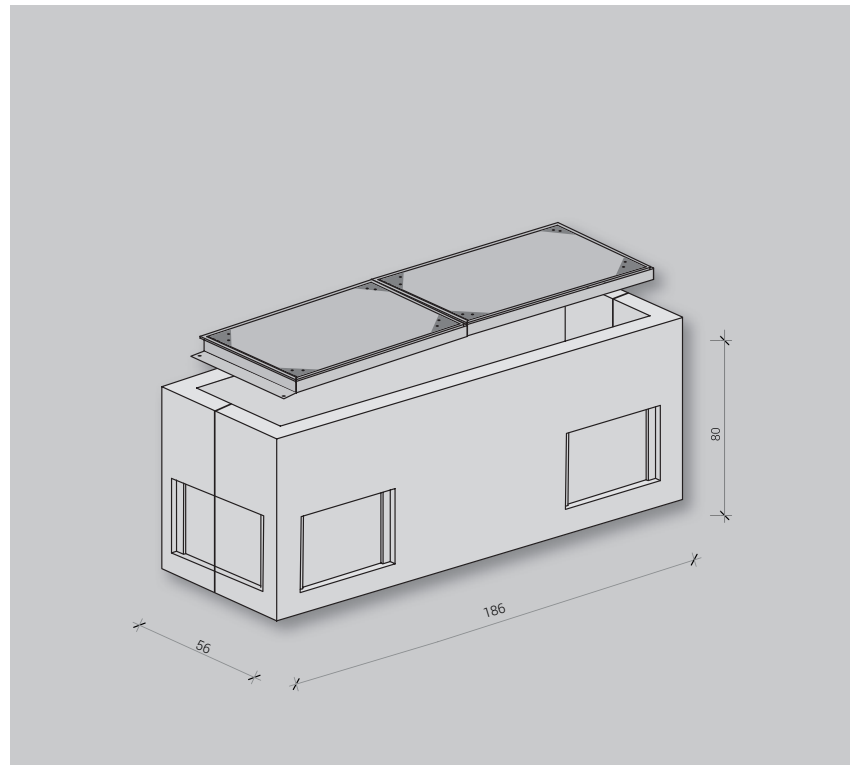

# Kabelschächte

### MK 2 längsgeteilt

<b>Lieferwerk:</b>	FUCHS Dormagen
<b>Innenmaße:</b>	162 x 42 x 70 cm
<b>Außenmaße:</b>	186 x 56 x 80 cm
<b>Wanddicke (WD):</b>	12 und 7 cm

Katalognummer	Produktbezeichnung	Maße i. L. L/B/H cm	Gewicht kg
<b>Muffentrog Grundkörper</b>			
1009-002	Schachtkörper, 2teilig	162 / 42 / 70	2 x 535,00
1004-070	Schachtabdeckung, verzinkt, Klasse B, ohne Lüftung	162 / 42 / 10	410,00
1004-071	Schachtabdeckung, verzinkt, Klasse D, ohne Lüftung	162 / 42 / 10	439,00
<b>Ergänzungsteile und Zubehör</b>			
0116-0138	Kabeleinführungsplatte 6 x DN 110		0,50