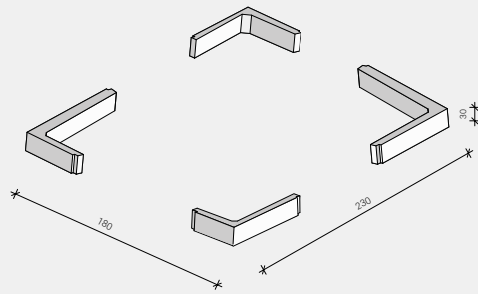

# Eckstücke für Kabelaufbauschächte

Lieferwerk: FUCHS Zeithain

## Eckstücke für KAS Gr. VII, IX, X zur Erhöhung der Sollbruchstellen (zwischen den Einführungsrahmen)

**Eckstücke**  
für KAS Gr. VII  
4 Stück

**Eckstücke**  
für KAS Gr. IX  
4 Stück

**Eckstücke**  
für KAS Gr. X  
4 Stück

Katalognummer	Produktbezeichnung	Gewicht kg
1002-034	1 Satz Eckstücke für KAS Gr. VII und (= 4 Stück)	232,00
1002-030+031	1 Satz Eckstücke für KAS Gr. IX und IX A (= 4 Stück)	480,00
1002-035+036	1 Satz Eckstücke für KAS Gr. X und X A (= 4 Stück)	600,00