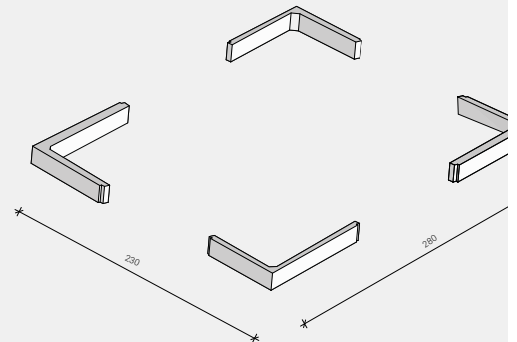

## Eckstücke für KAS Gr. VII, IX, X zur Erhöhung der Sollbruchstellen (zwischen den Einführungsrahmen)

**Eckstücke**  
für KAS Gr. VII  
4 Stück

**Eckstücke**  
für KAS Gr. IX  
4 Stück

**Eckstücke**  
für KAS Gr. X  
4 Stück

Katalognummer	Produktbezeichnung	Gewicht kg
1002-034	1 Satz Eckstücke für KAS Gr. VII und (= 4 Stück)	232,00
1002-030+031	1 Satz Eckstücke für KAS Gr. IX und IX A (= 4 Stück)	480,00
1002-035+036	1 Satz Eckstücke für KAS Gr. X und X A (= 4 Stück)	600,00