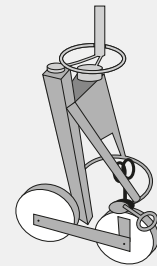

**Weiteres Zubehör**
**Schmutzfangschalen zum Einhängen in die Schachtabdeckung & Deckelheber zum Öffnen der Schachtabdeckung**

**Schmutzfangschale** eckig  
mit zwei Aushebestangen

Lieferbar für  
Schachtabdeckungen:  
65 x 40 cm , 65 x 60 cm ,  
80 x 40 cm.

**Schmutzfangschale** rund  
mit einer Aushebestange

Lieferbar für  
Schachtabdeckungen:  
70 x 70 cm, 110 x 80 cm,  
140 x 70 cm

**Deckelheber Handzange**

manuelles Werkzeug für  
den täglichen Baustelleneinsatz  
um Deckel schnell  
und günstig auszuheben

**Deckelheber fahrbar**

mit dem fahrbaren Deckelheber  
können die Deckel  
von nur einer Person  
ausgehoben werden

Katalognummer	Produktbezeichnung	Gewicht kg
<b>Zubehör</b>		
0117-0366 *	Schmutzschale PE rechteckig mit zwei Aushebestangen	1,00
0117-0367	Schmutzschale PE rund mit einer Aushebestange	
0117-0369	Aushebestange für Schmutzschale für AZK 66 / 83 verzinkt l = 440 mm (2 Stück erforderlich)	0,50
0117-0370	Aushebestange für Schmutzschale für AZK 66, KAS Gr. II verzinkt l = 660 mm (2 Stück erforderlich)	0,50
0117-0373	Aushebestange	
0117-9999	Universal Aushebestange	
0117-9999	Deckelheber fahrbar	