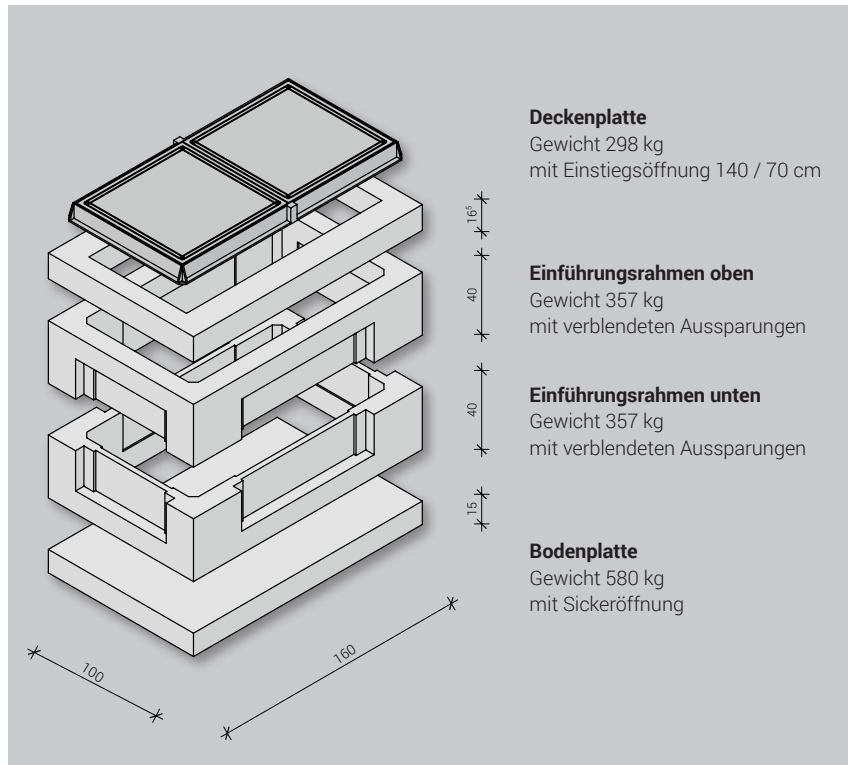

Kabelschächte

Kabelaufbauschacht

KAS Gr. V

Lieferwerk: FUCHS Zeithain
Innenmaße: 140 x 80 cm
Außenmaße Schacht: 160 x 100 cm
Wanddicke (WD): 10 cm

KAS Gr. V A

Lieferwerk: FUCHS Dormagen
Innenmaße: 145 x 80 cm
Außenmaße Schacht: 165 x 100 cm
Wanddicke (WD): 10 cm

Deckenplatte
 Gewicht 298 kg
 mit Einstiegsöffnung 140 / 70 cm

Einführungsrahmen oben
 Gewicht 357 kg
 mit verblendeten Aussparungen

Einführungsrahmen unten
 Gewicht 357 kg
 mit verblendeten Aussparungen

Bodenplatte
 Gewicht 580 kg
 mit Sickeröffnung

Katalognummer	Produktbezeichnung	Gewicht in kg	
Aufbauschacht Grundkörper			
KASB-002	Bodenplatte	H = 15 cm	580,00
KASE-010	Einführungsrahmen oben / unten	H = 40 cm	357,00
KASD-009	Deckenplatte Einstieg 140 / 70 cm	H = 16,5 cm	298,00
Ergänzungsteile und Zubehör			
KASZ-012	Zwischenrahmen	H = 40 cm	483,00
KASZ-011	Zwischenrahmen	H = 20 cm	240,00
KASZ-057	Ausgleichsrahmen	140 / 70 / 9	108,00
KASZ-058	Ausgleichsrahmen	140 / 70 / 11,5	143,00
KASZ-059	Ausgleichsrahmen	140 / 70 / 14	180,00
KASZ-060	Ausgleichsrahmen	140 / 70 / 16,5	213,00
KASZ-061	Ausgleichsrahmen	140 / 70 / 20	260,00
KASZ-062	Ausgleichsrahmen	140 / 70 / 24	320,00
KASZ-063	Ausgleichsrahmen	140 / 70 / 40	520,00