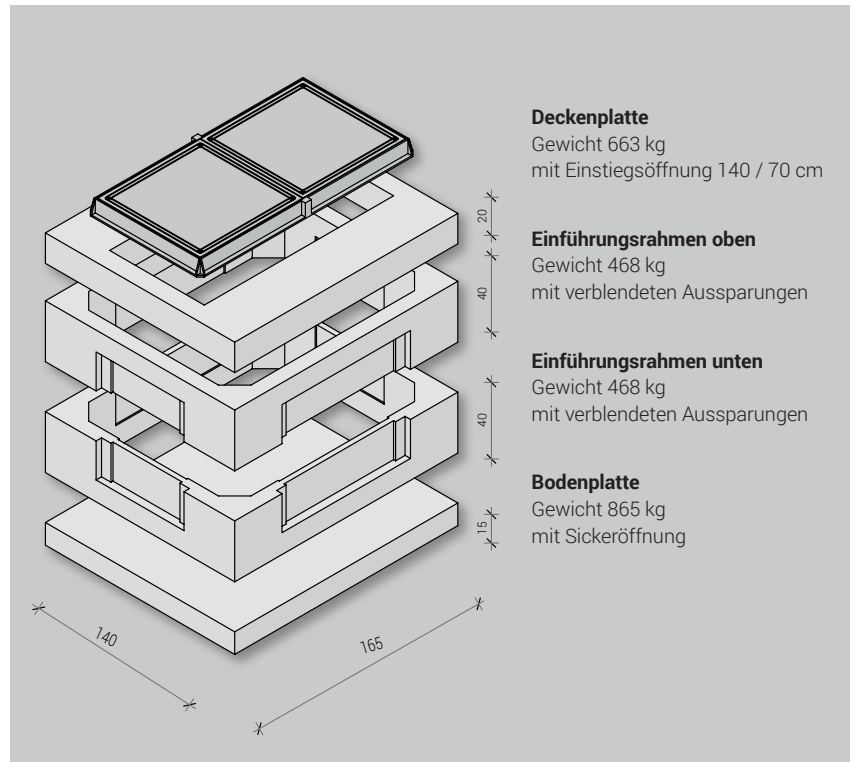

Kabelschächte

Kabelaufbauschacht

KAS Gr. VII

Innenmaße: 145 x 120 cm
Außenmaße: 165 x 140 cm
Wanddicke (WD): 10 cm

Katalognummer	Produktbezeichnung	Gewicht in kg
Aufbauschacht Grundkörper		
KASB-003	Bodenplatte	H = 15 cm 865,00
KASE-012	Einführungsrahmen oben / unten	H = 40 cm 468,00
KASD-010	Deckenplatte Einstieg 140 / 70 cm	H = 20 cm 663,00
Ergänzungsteile und Zubehör		
KASZ-013	Zwischenrahmen	H = 40 cm 590,00
KASZ-016	Zwischenrahmen	H = 20 cm 295,00
KASZ-057	Ausgleichsrahmen	140 / 70 / 9 108,00
KASZ-058	Ausgleichsrahmen	140 / 70 / 11,5 143,00
KASZ-059	Ausgleichsrahmen	140 / 70 / 14 180,00
KASZ-060	Ausgleichsrahmen	140 / 70 / 16,5 213,00
KASZ-061	Ausgleichsrahmen	140 / 70 / 20 260,00
KASZ-062	Ausgleichsrahmen	140 / 70 / 24 320,00
KASZ-063	Ausgleichsrahmen	140 / 70 / 40 520,00
Auf Anfrage	1 Satz Eckstücke (= 4 Stück) zur Erhöhung der Sollbruchstellen (zwischen die Einführungsrahmen)	232,00