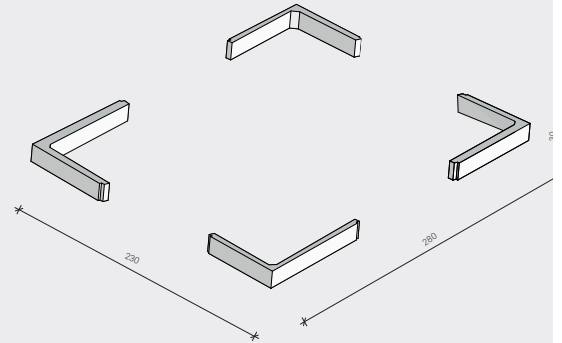

## Eckstücke für KAS Gr. VII, IX, X zur Erhöhung der Sollbruchstellen (zwischen den Einführungsrahmen)

**Eckstücke**  
für KAS Gr. VII  
4 Stück

**Eckstücke**  
für KAS Gr. IX  
4 Stück

**Eckstücke**  
für KAS Gr. X  
4 Stück

Katalognummer	Produktbezeichnung	Gewicht kg
1002-034	1 Satz Eckstücke für KAS Gr. VII und (= 4 Stück)	232,00
1002-030+031	1 Satz Eckstücke für KAS Gr. IX und IX A (= 4 Stück)	480,00
1002-035+036	1 Satz Eckstücke für KAS Gr. X und X A (= 4 Stück)	600,00