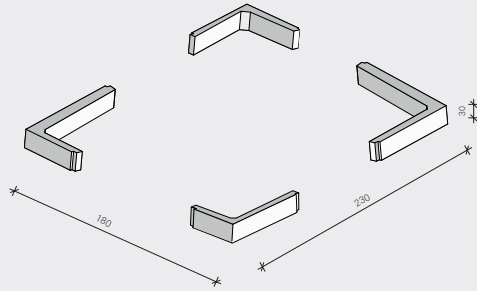

# Eckstücke für Kabelaufbauschächte

Lieferwerk: FUCHS Zeithain

## Eckstücke für KAS Gr. VII, IX, X zur Erhöhung der Sollbruchstellen (zwischen den Einführungsrahmen)

**Eckstücke**  
für KAS Gr. VII  
4 Stück

**Eckstücke**  
für KAS Gr. IX  
4 Stück

**Eckstücke**  
für KAS Gr. X  
4 Stück

Katalognummer	Produktbezeichnung	Gewicht kg
1002-034	1 Satz Eckstücke für KAS Gr. VII und (= 4 Stück)	232,00
1002-030+031	1 Satz Eckstücke für KAS Gr. IX und IX A (= 4 Stück)	480,00
1002-035+036	1 Satz Eckstücke für KAS Gr. X und X A (= 4 Stück)	600,00