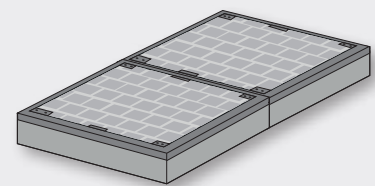

Einstieg 140 / 70

Rahmen und Deckel aus Beton-Guss

Standard-Schachtabdeckung ohne / mit Lüftung

Schachtabdeckung
ohne / mit Lüftung
lichte Weite 140 / 70 cm
mit 2 Deckel

Sonder-Schachtabdeckung

Tagwasserdicht
mit Betonfüllung

Schachtabdeckung
lichte Weite 140 / 70 cm
mit 2 Deckel

Deckel schließt
so dicht,
dass
kein Wasser
eindringen kann

Schachtabdeckung
auspflasterbar

Schachtabdeckung
ohne Lüftung
lichte Weite 140 / 70 cm
mit 2 Deckel

Katalognummer	Produktbezeichnung	Einstieg cm	Klasse	Gewicht kg
Schachtabdeckung, Einstieg 140 x 70				
0117-9999	2-tlg. Beton-Stahl-Deckel, ohne Lüftung	140 x 70	Klasse A	455,00
0117-9999	2-tlg. Beton-Stahl-Deckel, mit 1 Lüftung	140 x 70	Klasse A	456,00
0117-0081	2-tlg. Beton-Guss-Deckel, ohne Lüftung	140 x 70	Klasse B	338,00
0117-0080	2-tlg. Beton-Guss-Deckel, mit 1 Lüftung	140 x 70	Klasse B	335,00
0117-0116	2-tlg. Beton-Guss-Deckel, ohne Lüftung	140 x 70	Klasse D	432,00
0117-0115	2-tlg. Beton-Guss-Deckel, mit 1 Lüftung	140 x 70	Klasse D	419,00
Sonder-Schachtabdeckung, Einstieg 140 x 70				
0117-9999	2-tlg. Beton-Guss-Deckel, tagwasserdicht	140 x 70	Klasse B	420,00
0117-9999	2-tlg. Guss-Deckel, auspflasterbar	140 x 70	Klasse B	400,00
0117-0065	2-tlg. Beton-Guss-Deckel, tagwasserdicht	140 x 70	Klasse D	440,00
0117-9999	2-tlg. Guss-Deckel, auspflasterbar	140 x 70	Klasse D	400,00
Zubehör				
0117-9999	Messingschild mit Logo einbetoniert			