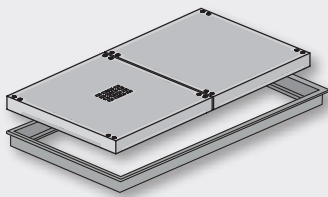

Einstieg 140 / 70

Rahmen und Deckel aus Beton-Guss

Standard-Schachtabdeckung ohne / mit Lüftung

Schachtabdeckung
ohne / mit Lüftung
lichte Weite 140 / 70 cm
mit 2 Deckel

Sonder-Schachtabdeckung

Tagwasserdicht
mit Betonfüllung

Schachtabdeckung
lichte Weite 140 / 70 cm
mit 2 Deckel

Deckel schließt
so dicht,
dass
kein Wasser
eindringen kann

Schachtabdeckung
auspflasterbar

Schachtabdeckung
ohne Lüftung
lichte Weite 140 / 70 cm
mit 2 Deckel

Katalognummer	Produktbezeichnung	Einstieg cm	Klasse	Gewicht kg
Schachtabdeckung, Einstieg 140 x 70				
0117-9999	2-tlg. Beton-Stahl-Deckel, ohne Lüftung	140 x 70	Klasse A	455,00
0117-9999	2-tlg. Beton-Stahl-Deckel, mit 1 Lüftung	140 x 70	Klasse A	456,00
0117-0081	2-tlg. Beton-Guss-Deckel, ohne Lüftung	140 x 70	Klasse B	338,00
0117-0080	2-tlg. Beton-Guss-Deckel, mit 1 Lüftung	140 x 70	Klasse B	335,00
0117-0116	2-tlg. Beton-Guss-Deckel, ohne Lüftung	140 x 70	Klasse D	432,00
0117-0115	2-tlg. Beton-Guss-Deckel, mit 1 Lüftung	140 x 70	Klasse D	419,00
Sonder-Schachtabdeckung, Einstieg 140 x 70				
0117-9999	2-tlg. Beton-Guss-Deckel, tagwasserdicht	140 x 70	Klasse B	420,00
0117-9999	2-tlg. Guss-Deckel, auspflasterbar	140 x 70	Klasse B	400,00
0117-0065	2-tlg. Beton-Guss-Deckel, tagwasserdicht	140 x 70	Klasse D	440,00
0117-9999	2-tlg. Guss-Deckel, auspflasterbar	140 x 70	Klasse D	400,00
Zubehör				
0117-9999	Messingschild mit Logo einbetoniert			