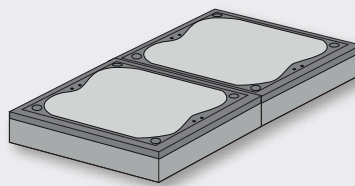

Einstieg 140 / 70

Rahmen und Deckel aus Beton-Guss

Standard-Schachtabdeckung ohne / mit Lüftung

Schachtabdeckung
ohne / mit Lüftung
lichte Weite 140 / 70 cm
mit 2 Deckel

Sonder-Schachtabdeckung

Tagwasserdicht
mit Betonfüllung

Schachtabdeckung
lichte Weite 140 / 70 cm
mit 2 Deckel

Deckel schließt
so dicht,
dass
kein Wasser
eindringen kann

Schachtabdeckung
auspflasterbar

Schachtabdeckung
ohne Lüftung
lichte Weite 140 / 70 cm
mit 2 Deckel

Katalognummer	Produktbezeichnung	Einstieg cm	Klasse	Gewicht kg
Schachtabdeckung, Einstieg 140 x 70				
0117-9999	2-tlg. Beton-Stahl-Deckel, ohne Lüftung	140 x 70	Klasse A	455,00
0117-9999	2-tlg. Beton-Stahl-Deckel, mit 1 Lüftung	140 x 70	Klasse A	456,00
0117-0081	2-tlg. Beton-Guss-Deckel, ohne Lüftung	140 x 70	Klasse B	338,00
0117-0080	2-tlg. Beton-Guss-Deckel, mit 1 Lüftung	140 x 70	Klasse B	335,00
0117-0116	2-tlg. Beton-Guss-Deckel, ohne Lüftung	140 x 70	Klasse D	432,00
0117-0115	2-tlg. Beton-Guss-Deckel, mit 1 Lüftung	140 x 70	Klasse D	419,00
Sonder-Schachtabdeckung, Einstieg 140 x 70				
0117-9999	2-tlg. Beton-Guss-Deckel, tagwasserdicht	140 x 70	Klasse B	420,00
0117-9999	2-tlg. Guss-Deckel, auspflasterbar	140 x 70	Klasse B	400,00
0117-0065	2-tlg. Beton-Guss-Deckel, tagwasserdicht	140 x 70	Klasse D	440,00
0117-9999	2-tlg. Guss-Deckel, auspflasterbar	140 x 70	Klasse D	400,00
Zubehör				
0117-9999	Messingschild mit Logo einbetoniert			