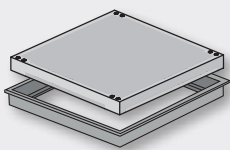

Schachtabdeckungen mit / ohne Lüftung

Einstieg 70 / 70

Rahmen und Deckel aus Beton-Guss

Standard-Schachtabdeckung ohne / mit Lüftung

Schachtabdeckung
ohne Lüftung
lichte Weite 70 / 70 cm

Schachtabdeckung
mit Lüftung
lichte Weite 70 / 70 cm

Sonder-Schachtabdeckung

Tagwasserdicht
mit Betonfüllung

Deckel schließt so
dicht, dass kein Wasser
eindringen kann

Schachtabdeckung
auspflasterbar

Schachtabdeckung
lichte Weite 70 / 70 cm

Katalognummer	Produktbezeichnung	Einstieg cm	Klasse	Gewicht kg
Schachtabdeckung, Einstieg 70 x 70				
0117-0077	Beton-Guss-Deckel, ohne Lüftung	70 x 70	Klasse B	181,00
0117-0076	Beton-Guss-Deckel, mit Lüftung	70 x 70	Klasse B	178,00
0117-0109	Beton-Guss-Deckel, ohne Lüftung	70 x 70	Klasse D	228,00
0117-0108	Beton-Guss-Deckel, mit Lüftung	70 x 70	Klasse D	215,00
Sonder-Schachtabdeckung, Einstieg 70 x 70				
0117-0004	Beton-Guss-Deckel, tagwasserdicht	70 x 70	Klasse B	220,00
0117-9999	Guss-Deckel, auspflasterbar	70 x 70	Klasse B	200,00
0117-0064	Beton-Guss-Deckel, tagwasserdicht	70 x 70	Klasse D	230,00
0177-9999	Guss-Deckel, auspflasterbar	70 x 70	Klasse D	200,00
Zubehör				
0117-9999	Messingschild mit Logo einbetoniert			