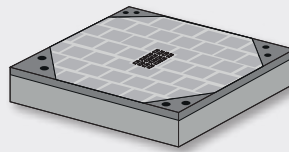

Sonder-Schachtabdeckungen

Einstieg 70 / 70

Rahmen aus Stahl verzinkt bzw. Guss

Deckel aus Beton-Stahl oder Guss

**Verzinkter Stahl
ohne / mit Lüftung**

Schachtabdeckung
mit / ohne Lüftung
lichte Weite 70 / 70 cm

**Verzinkter Stahl, auspflasterbar
ohne / mit Lüftung**

Schachtabdeckung
mit / ohne Lüftung
lichte Weite 70 / 70 cm

**Guss-Abdeckung, diagonal geteilt
mit Betonumrandung**

Schachtabdeckung
ohne Lüftung
lichte Weite 70 / 70 cm