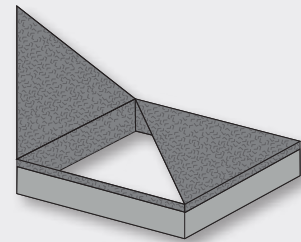

Sonder-Schachtabdeckungen

Einstieg 70 / 70

Rahmen aus Stahl verzinkt bzw. Guss

Deckel aus Beton-Stahl oder Guss

**Verzinkter Stahl
ohne / mit Lüftung**

Schachtabdeckung
mit / ohne Lüftung
lichte Weite 70 / 70 cm

**Verzinkter Stahl, auspflasterbar
ohne / mit Lüftung**

Schachtabdeckung
mit / ohne Lüftung
lichte Weite 70 / 70 cm

**Guss-Abdeckung, diagonal geteilt
mit Betonumrandung**

Schachtabdeckung
ohne Lüftung
lichte Weite 70 / 70 cm