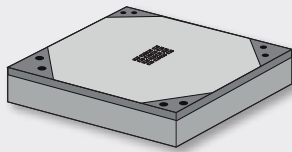

Sonder-Schachtabdeckungen

Einstieg 70 / 70

Rahmen aus Stahl verzinkt bzw. Guss

Deckel aus Beton-Stahl oder Guss

**Verzinkter Stahl
ohne / mit Lüftung**

Schachtabdeckung
mit / ohne Lüftung
lichte Weite 70 / 70 cm

**Verzinkter Stahl, auspflasterbar
ohne / mit Lüftung**

Schachtabdeckung
mit / ohne Lüftung
lichte Weite 70 / 70 cm

**Guss-Abdeckung, diagonal geteilt
mit Betonumrandung**

Schachtabdeckung
ohne Lüftung
lichte Weite 70 / 70 cm