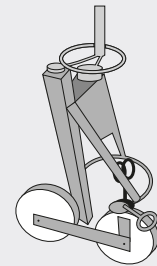

### Schmutzfangschalen zum Einhängen in die Schachtabdeckung & Deckelheber zum Öffnen der Schachtabdeckung

**Schmutzfangschale** eckig mit zwei Aushebestangen

Lieferbar für Schachtabdeckungen:  
65 x 40 cm, 65 x 60 cm, 80 x 40 cm

**Schmutzfangschale** rund mit einer Aushebestange

Lieferbar für Schachtabdeckungen:  
70 x 70 cm, 110 x 80 cm, 140 x 70 cm

**Deckelheber Handzange**

manuelles Werkzeug für den täglichen Baustelleneinsatz um Deckel schnell und günstig auszuheben

**Deckelheber fahrbar**

mit dem fahrbaren Deckelheber können die Deckel von nur einer Person ausgehoben werden

Katalognummer	Produktbezeichnung	Gewicht kg
<b>Zubehör</b>		
0117-0366 *	Schmutzschale PE rechteckig für AZK	1,00
0117-0369	Aushebestange für Schmutzschale für AZK 65 / 83 verzinkt l = 440 mm (2 Stück erforderlich)	0,50
0117-0370	Aushebestange für Schmutzschale für AZK 66, KAS Gr. II verzinkt l = 660 mm (2 Stück erforderlich)	0,50
0117-0367	Schmutzschale PE rund für KAS	1,00
0117-0372	Aushebestange für Schmutzschale für SAD Kl. B verzinkt l = 740 mm	0,50
0117-0373	Aushebestange für Schmutzschale für SAD Kl. D verzinkt l = 740 mm	0,50
0117-9999	Universal Aushebestange (Einzelpreis)	
0117-9999	Deckelheber fahrbar (Einzelpreis)	